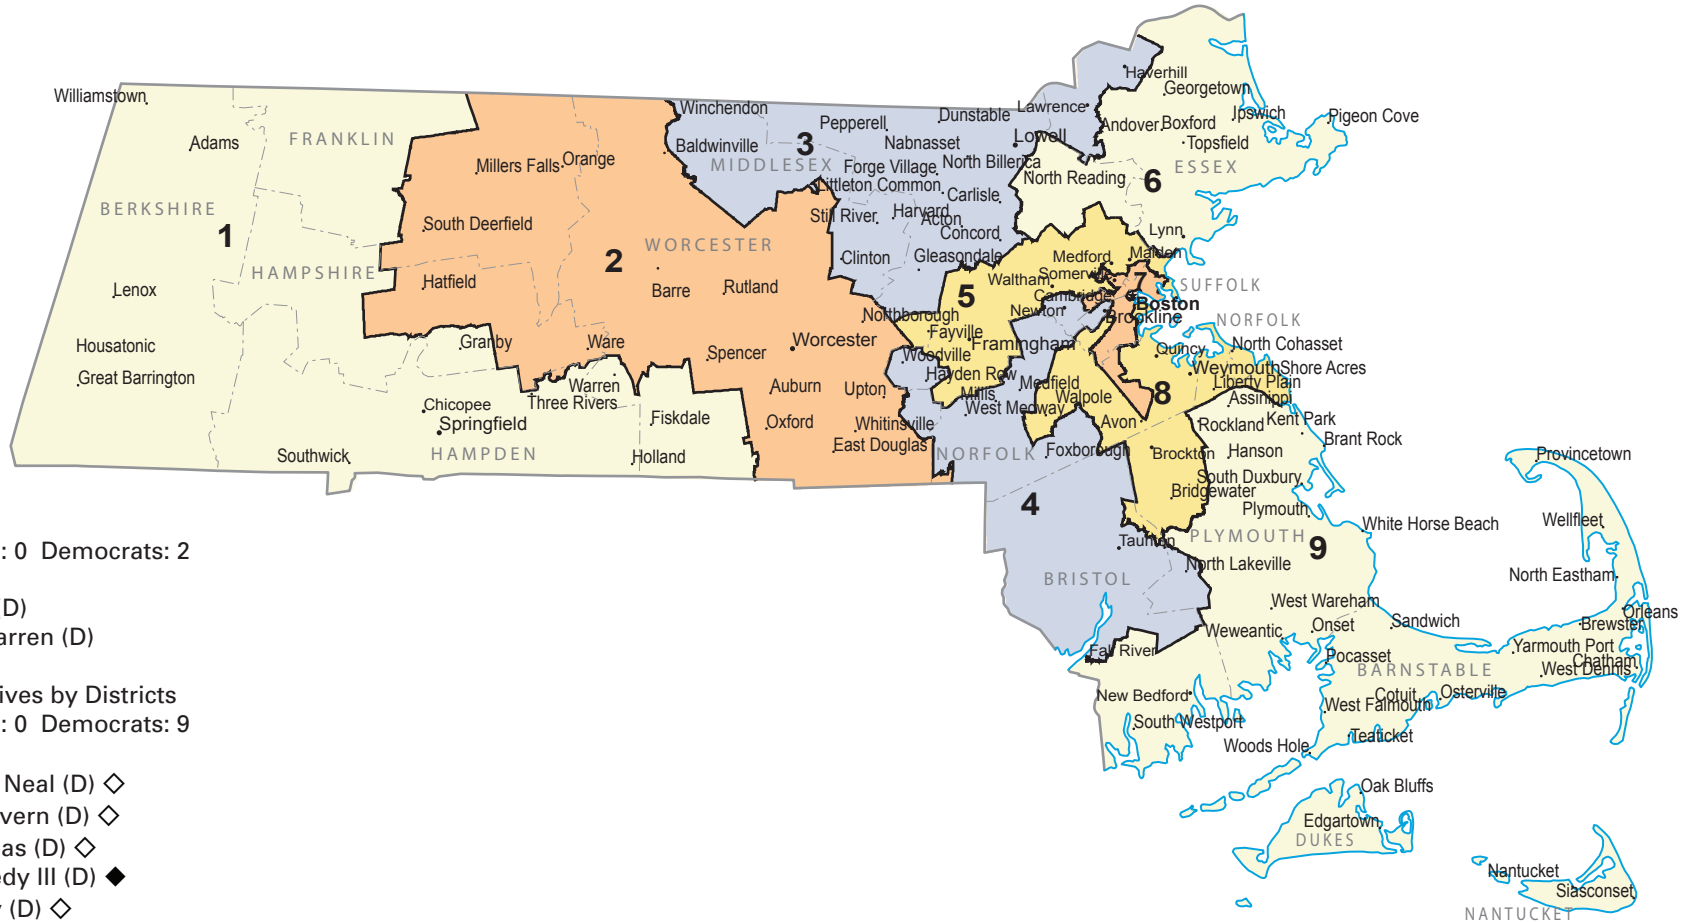

Congressional District Maps – 113th Congress

Massachusetts

The 113th Congressional districts represent the new apportionment created by the 2010 decennial census.

Senators

Republicans: 0 Democrats: 2

John Kerry (D)
Elizabeth Warren (D)

Representatives by Districts

Republicans: 0 Democrats: 9

- 1 Richard E. Neal (D) ◇
- 2 Jim McGovern (D) ◇
- 3 Niki Tsongas (D) ◇
- 4 Joe Kennedy III (D) ◆
- 5 Ed Markey (D) ◇
- 6 John F. Tierney (D)
- 7 Michael E. Capuano (D) ◇
- 8 Stephen F. Lynch (D) ◇
- 9 Bill Keating (D) ◇

- ◆ Newly Elected Member of Congress
- ◇ Incumbent Representative Elected in New District