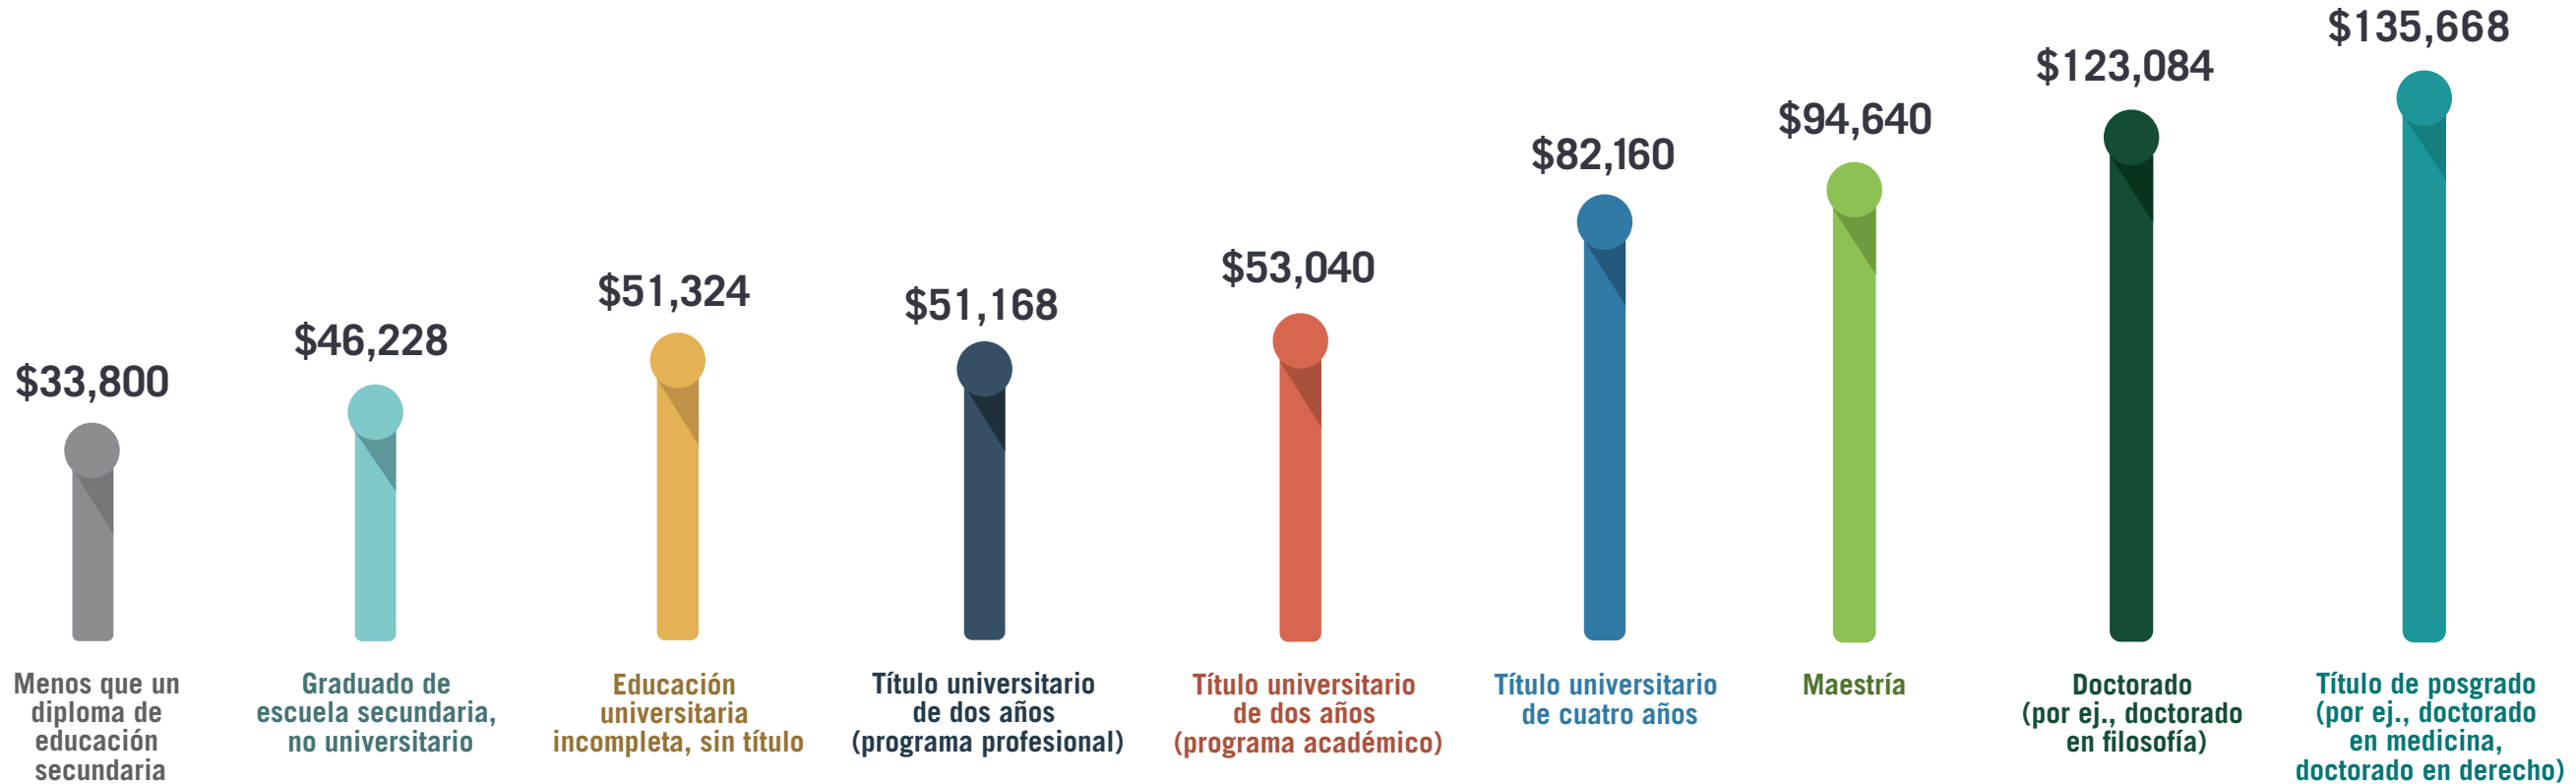

¿POR QUÉ IR A LA UNIVERSIDAD O A UN INSTITUTO PROFESIONAL?

¿Cree que puede conseguir un buen trabajo ahora? Sí, quizá pueda, pero un título universitario o la credencial de un instituto profesional harán que sus posibilidades sean aún mejores. Consulte el promedio de ingresos de 2017 para personas de 25 años o más con diferentes niveles de educación que le presentamos a continuación.

Fuente: Oficina de Estadísticas Laborales, Estudio de la población actual

Además de que los ingresos son mayores, las tasas de desempleo tienden a ser más bajas a medida que aumenta el nivel de educación (es decir, que es más fácil encontrar trabajo). Busque opciones de carreras en [StudentAid.gov/careersearch](https://studentaid.gov/careersearch).