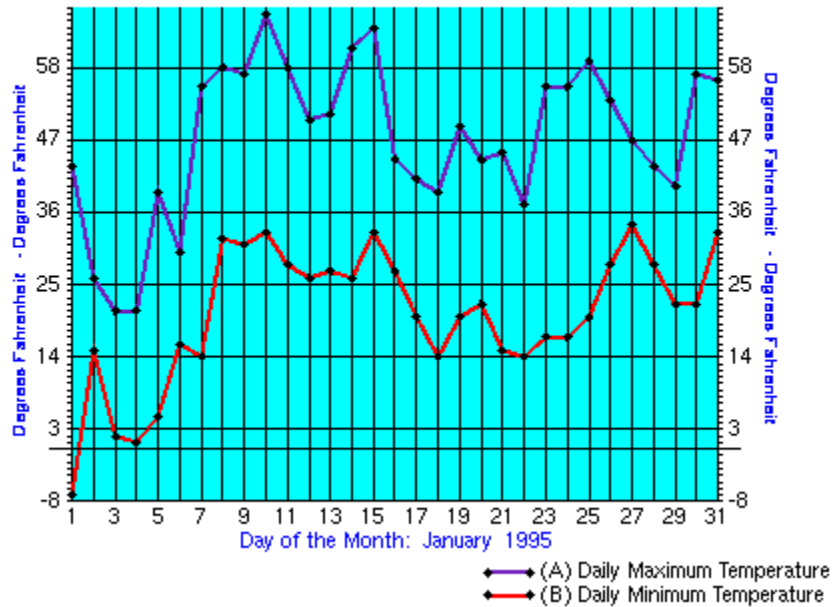

National Weather Service Summary of the Day - Graphing Options

CO DENVER STAPLETON AP

- [Display the Period of Record for a Parameter at one Station](#)
- [Display Two Parameters for One Station for One Month](#)
- [Display One Parameter for Two Stations for One Month](#)
- [Display One Parameter for One Station for a Specified Time Frame](#)