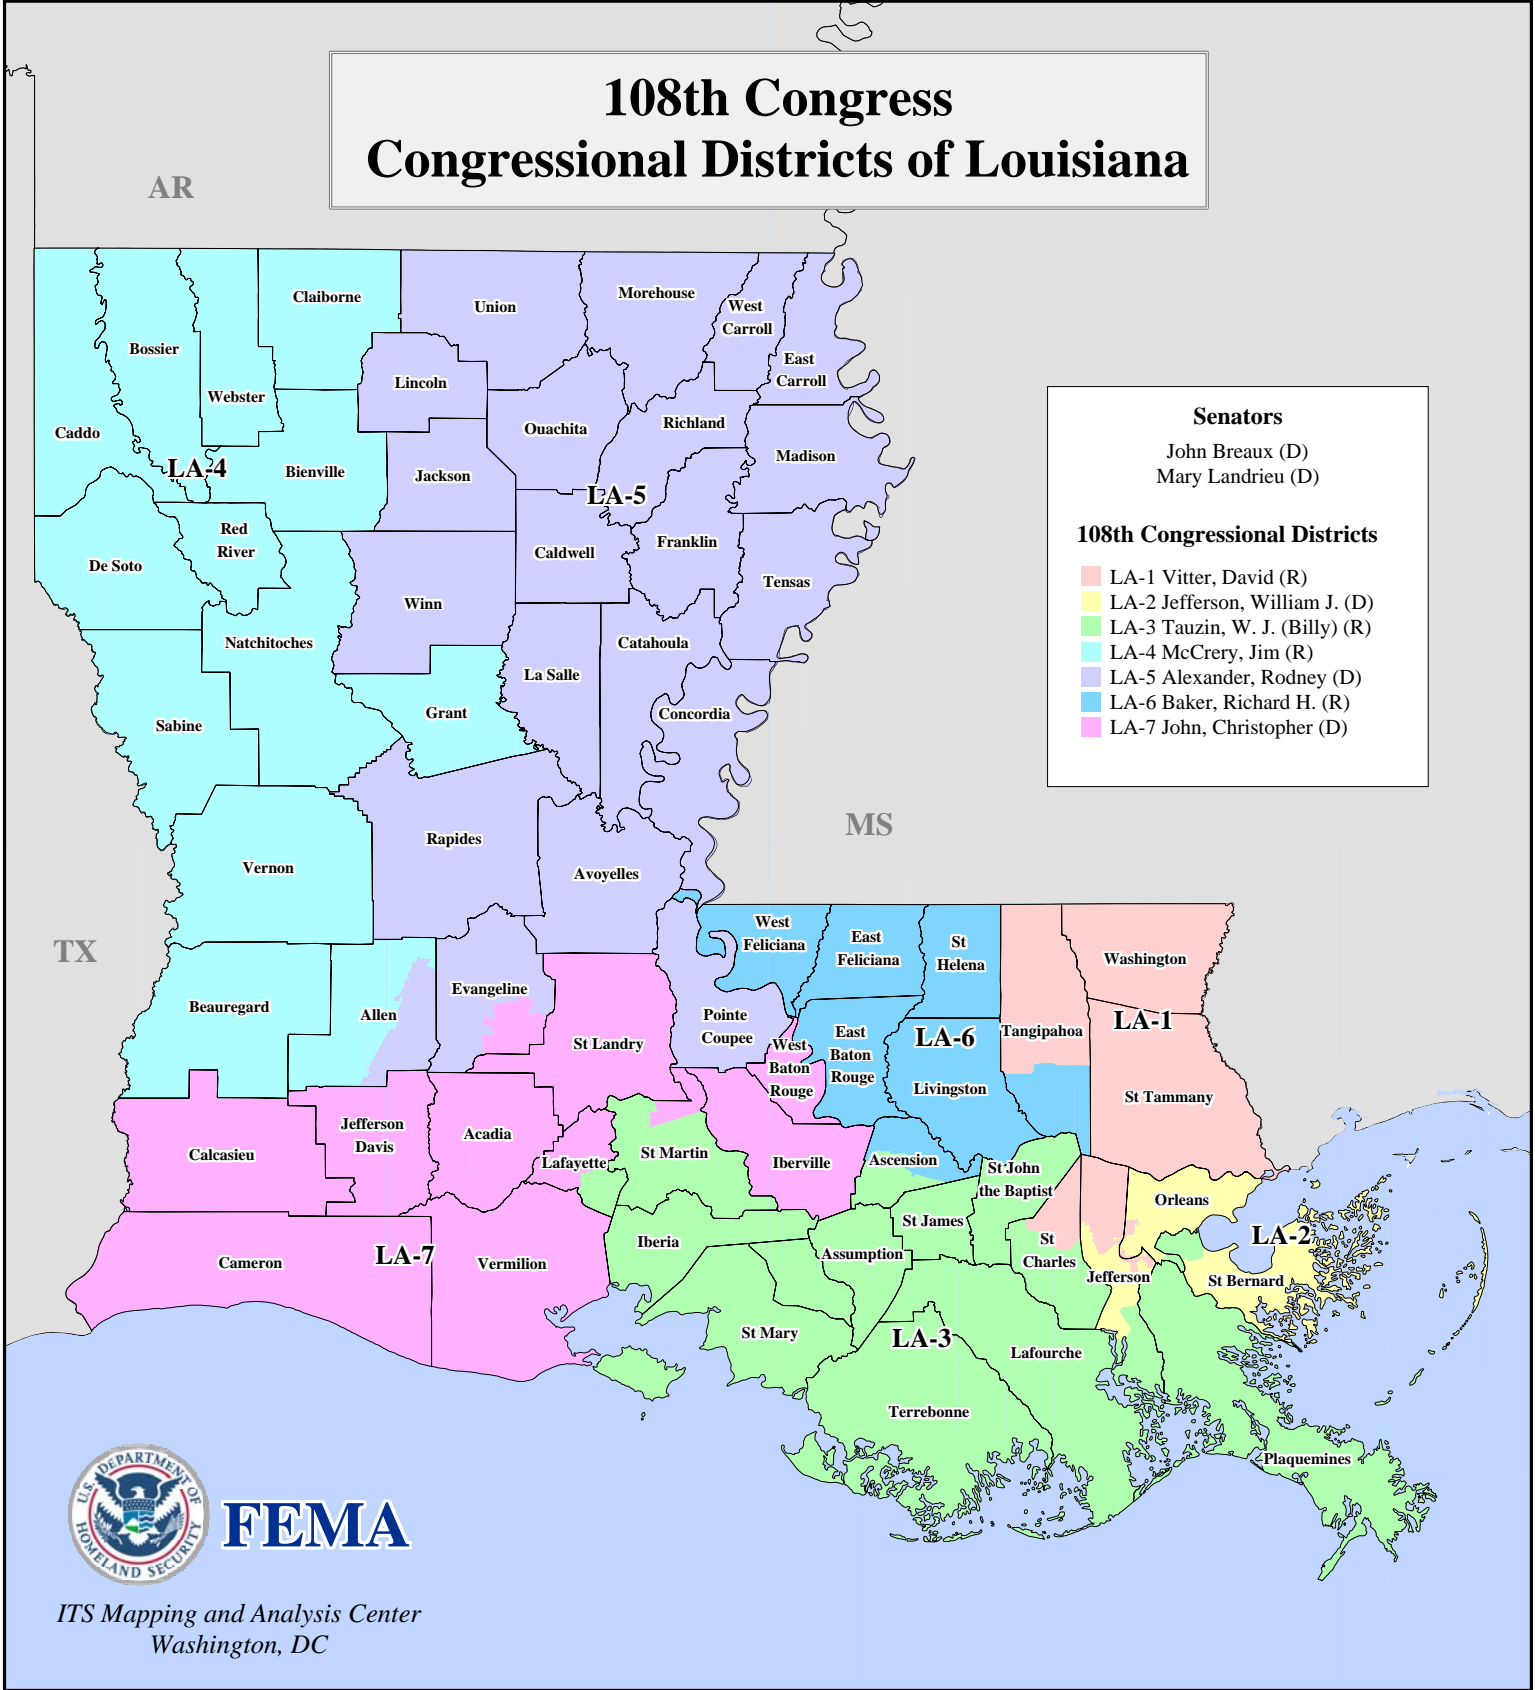

108th Congress Congressional Districts of Louisiana

Senators

John Breaux (D)
Mary Landrieu (D)

108th Congressional Districts

- LA-1 Vitter, David (R)
- LA-2 Jefferson, William J. (D)
- LA-3 Tauzin, W. J. (Billy) (R)
- LA-4 McCrery, Jim (R)
- LA-5 Alexander, Rodney (D)
- LA-6 Baker, Richard H. (R)
- LA-7 John, Christopher (D)