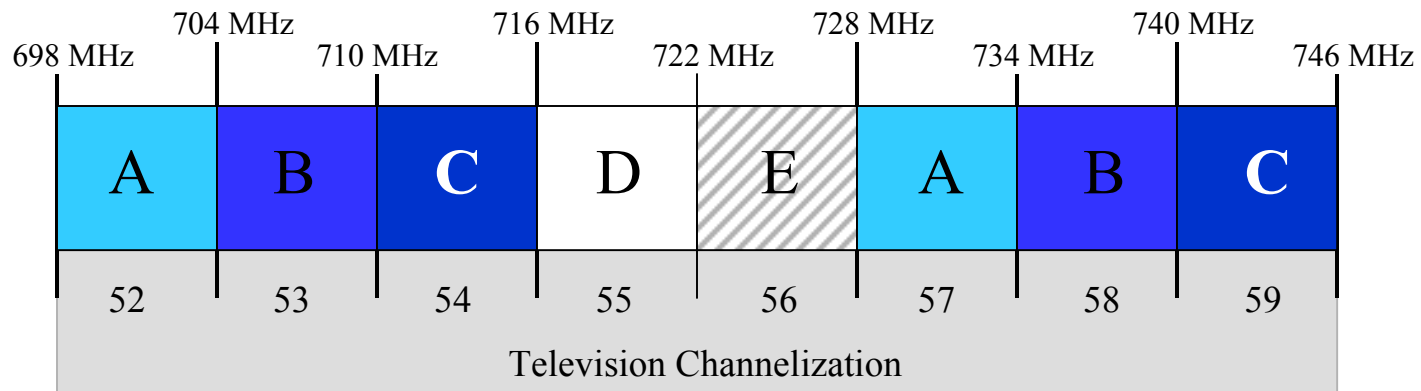

Lower 700 MHz Bandplan

<u>Block</u>	<u>Frequencies (MHz)</u>	<u>Bandwidth</u>	<u>Pairing</u>	<u>Geographic Area Type</u>	<u>No. of Licenses</u>
A	698-704, 728-734	12 MHz	2 x 6 MHz	700 MHz EAG	6
B	704-710, 734-740	12 MHz	2 x 6 MHz	700 MHz EAG	6
C	710-716, 740-746	12 MHz	2 x 6 MHz	MSA/RSA	734
D	716-722	6 MHz	unpaired	700 MHz EAG	6
E	722-728	6 MHz	unpaired	700 MHz EAG	6