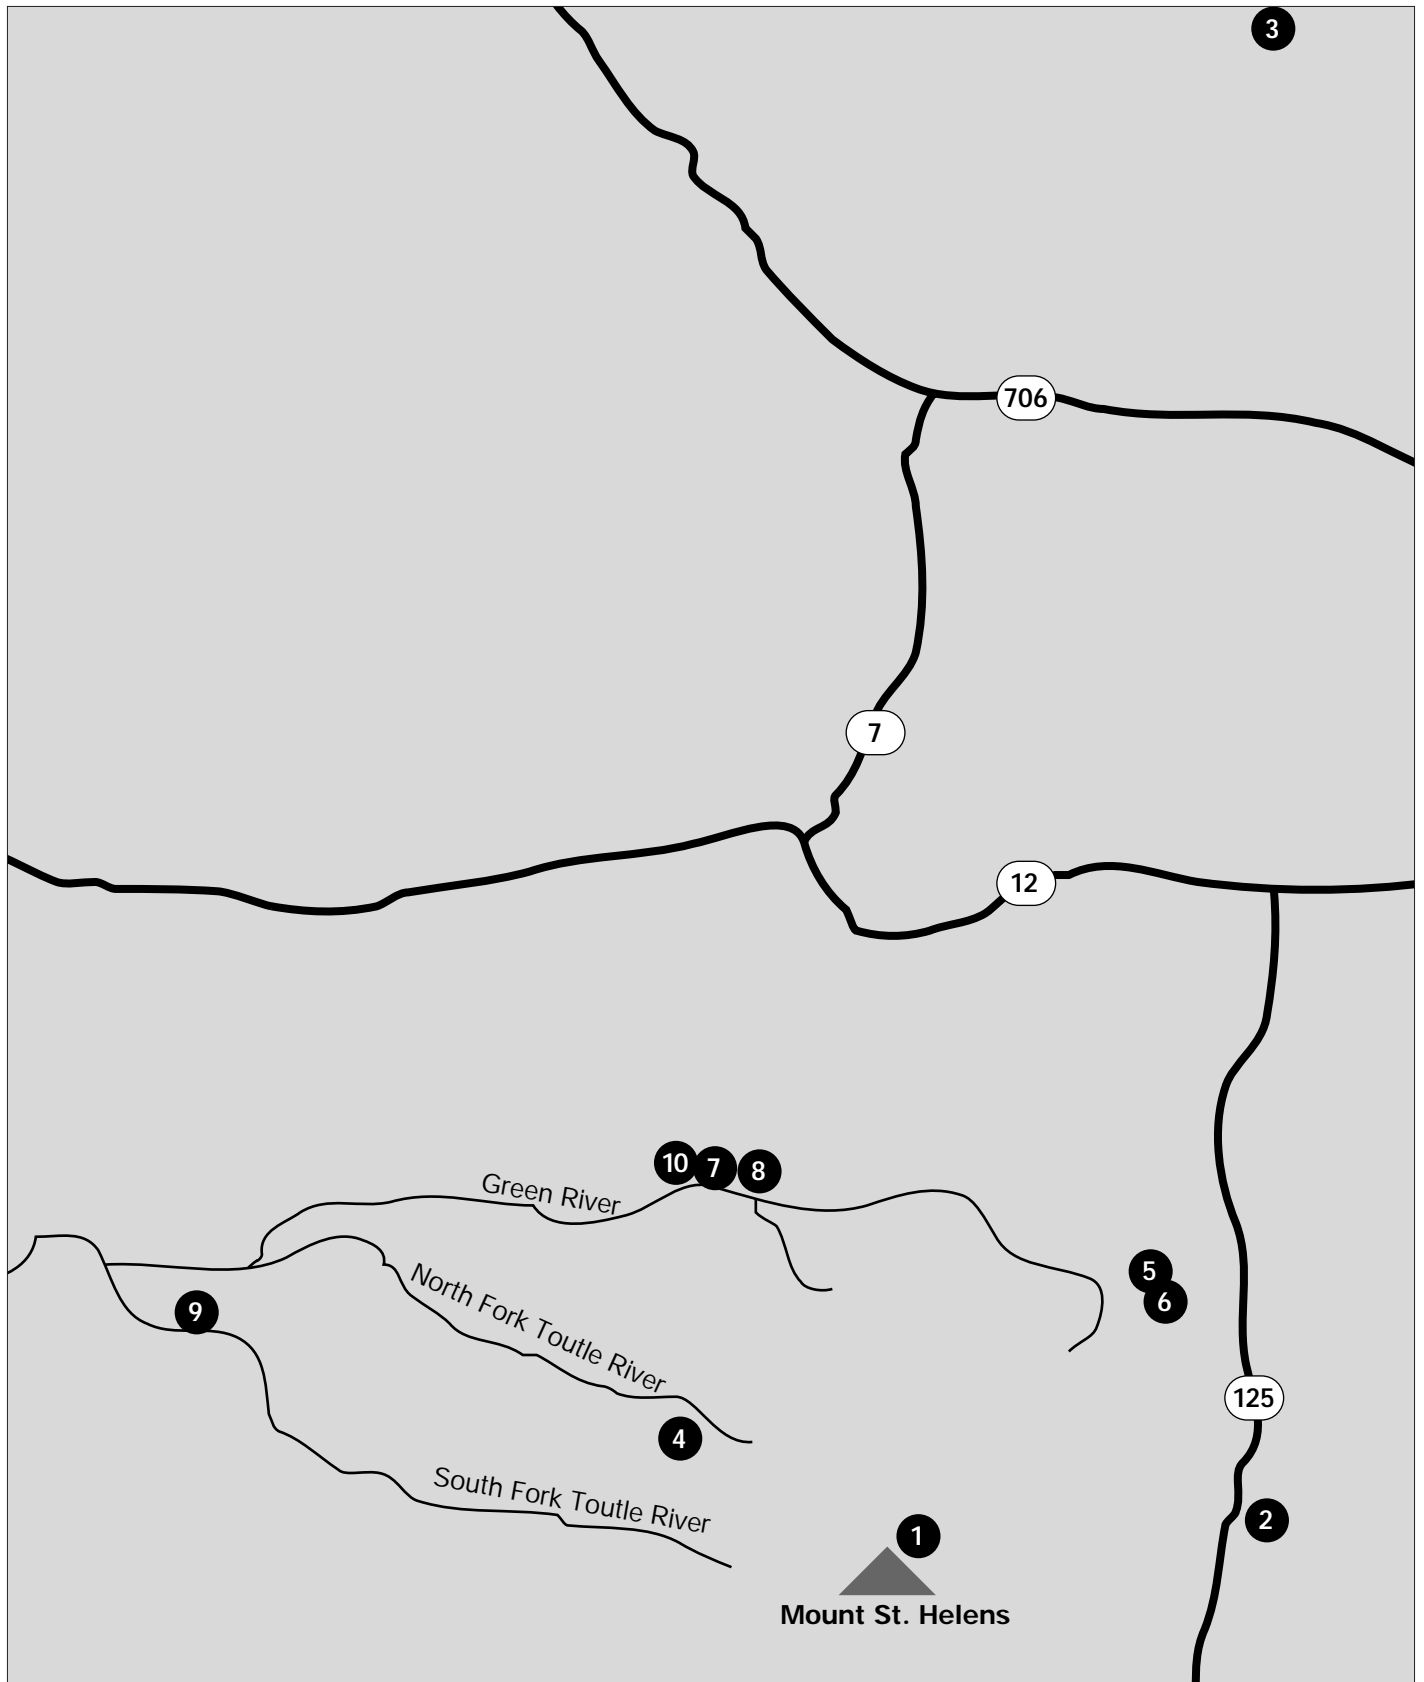

# Master Sheet 5.2a

Legend

0 10 km