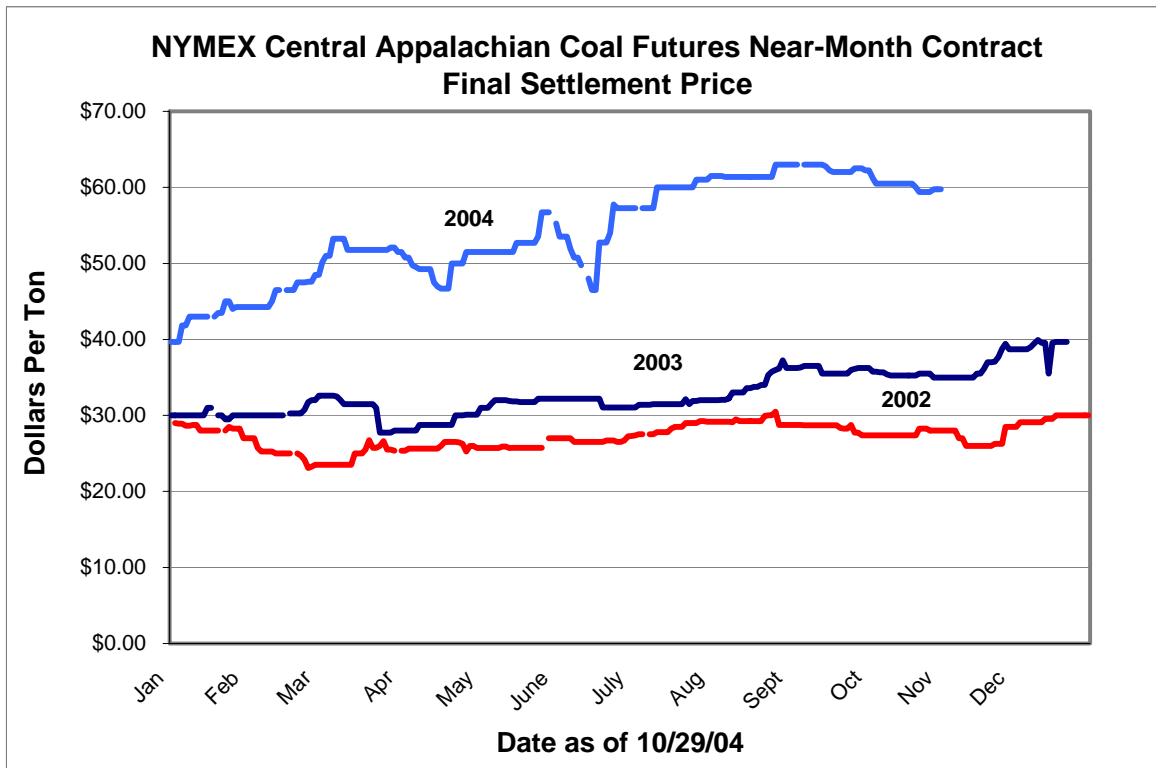

Central Appalachian Coal Futures

[EIA Home Page](#)

[Overview](#)

[Glossary](#)

[Current Data](#)

[Historical Data](#)

Source: New York Mercantile Exchange

Contact: Paulette Young **Email:** paulette.young@eia.doe.gov **Phone:** 202/287-1738