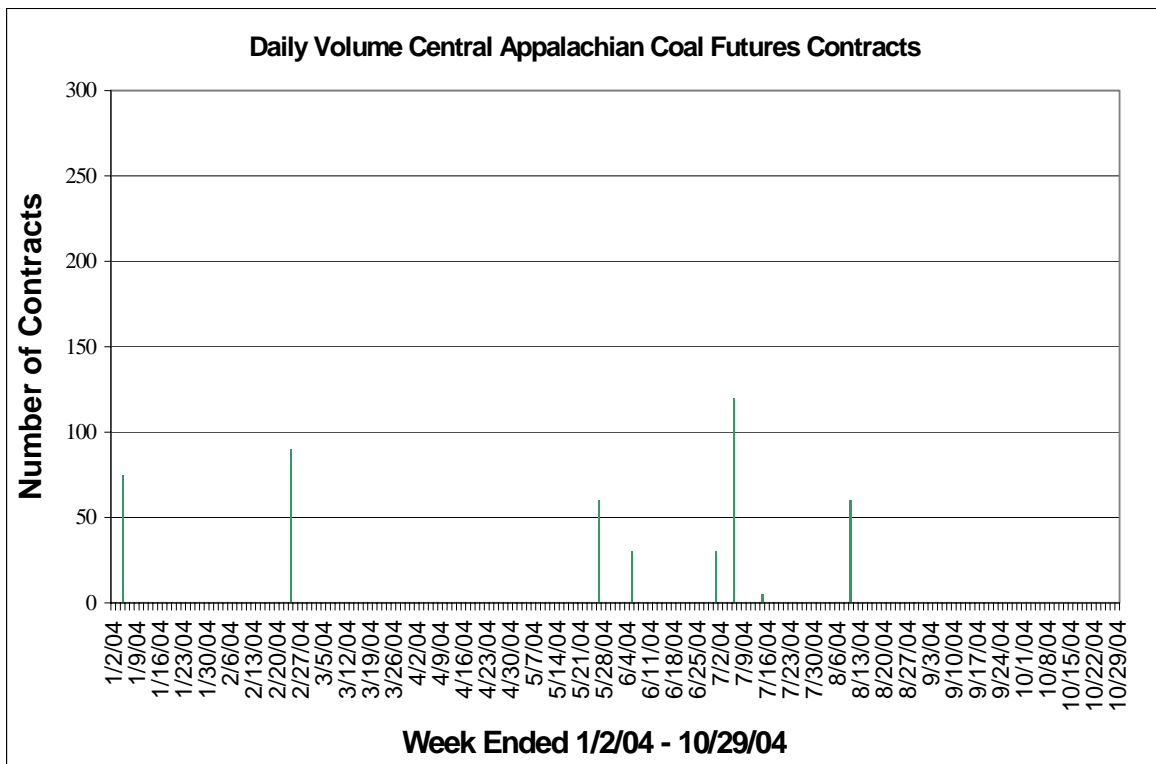

Central Appalachian Coal Futures

[EIA Home Page](#)

[Overview](#)

[Glossary](#)

[Current Data](#)

[Historical Data](#)

Source: New York Mercantile Exchange

Contact: Paulette Young **Email:** paulette.young@eia.doe.gov **Phone:** 202/287-1738